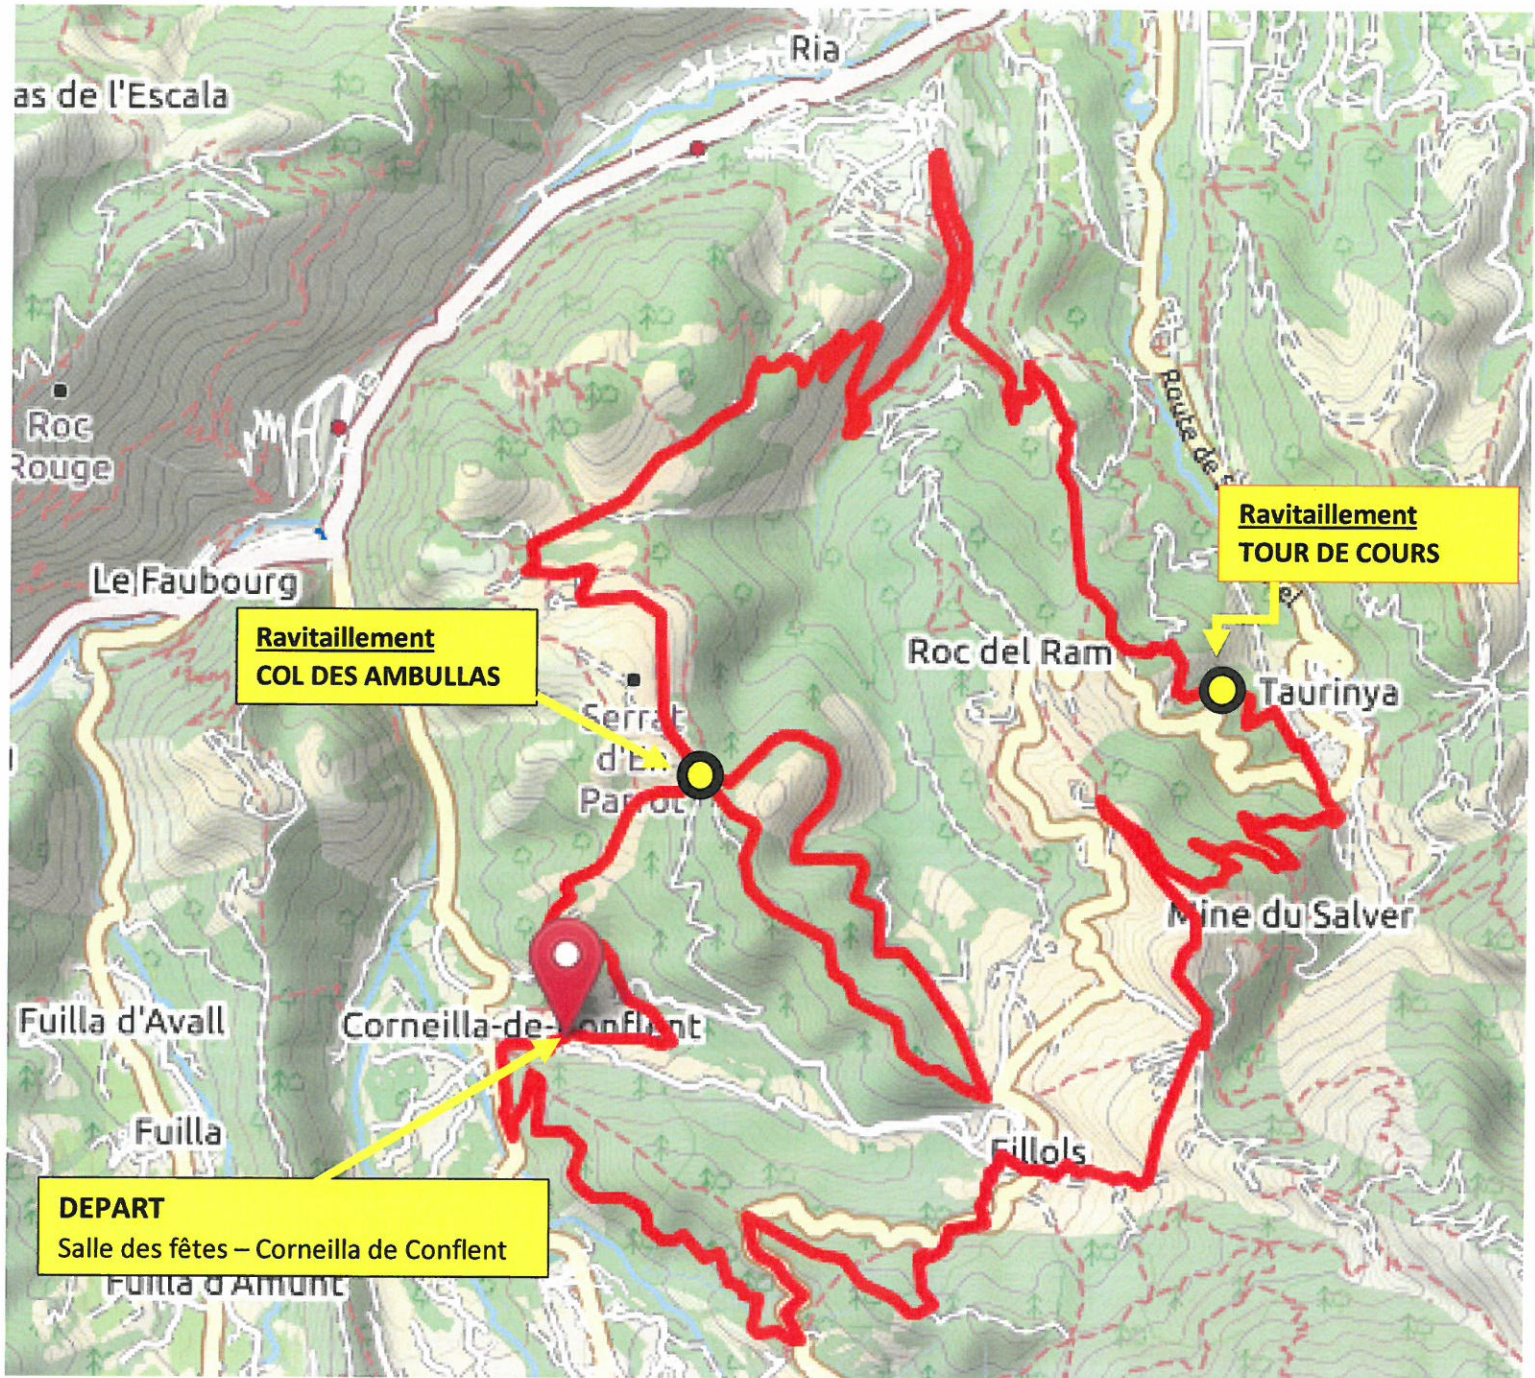

PARCOURS « ROUGE » 31 KM

Mon parcours sportif

[31191.4 m - 31.19 km]

Altitude de départ : 578 m | Altitude d'arrivée : 578 m
(Altitude Maxi : 879 m | Altitude Mini : 457 m)

PARCOURS « VERT » 20 KM

Mon parcours sportif

[22292 m - 22.29 km]

Topographie du parcours

Altitude de départ : 578 m | Altitude d'arrivée : 578 m

(Altitude Maxi : 879 m | Altitude Mini : 457 m)