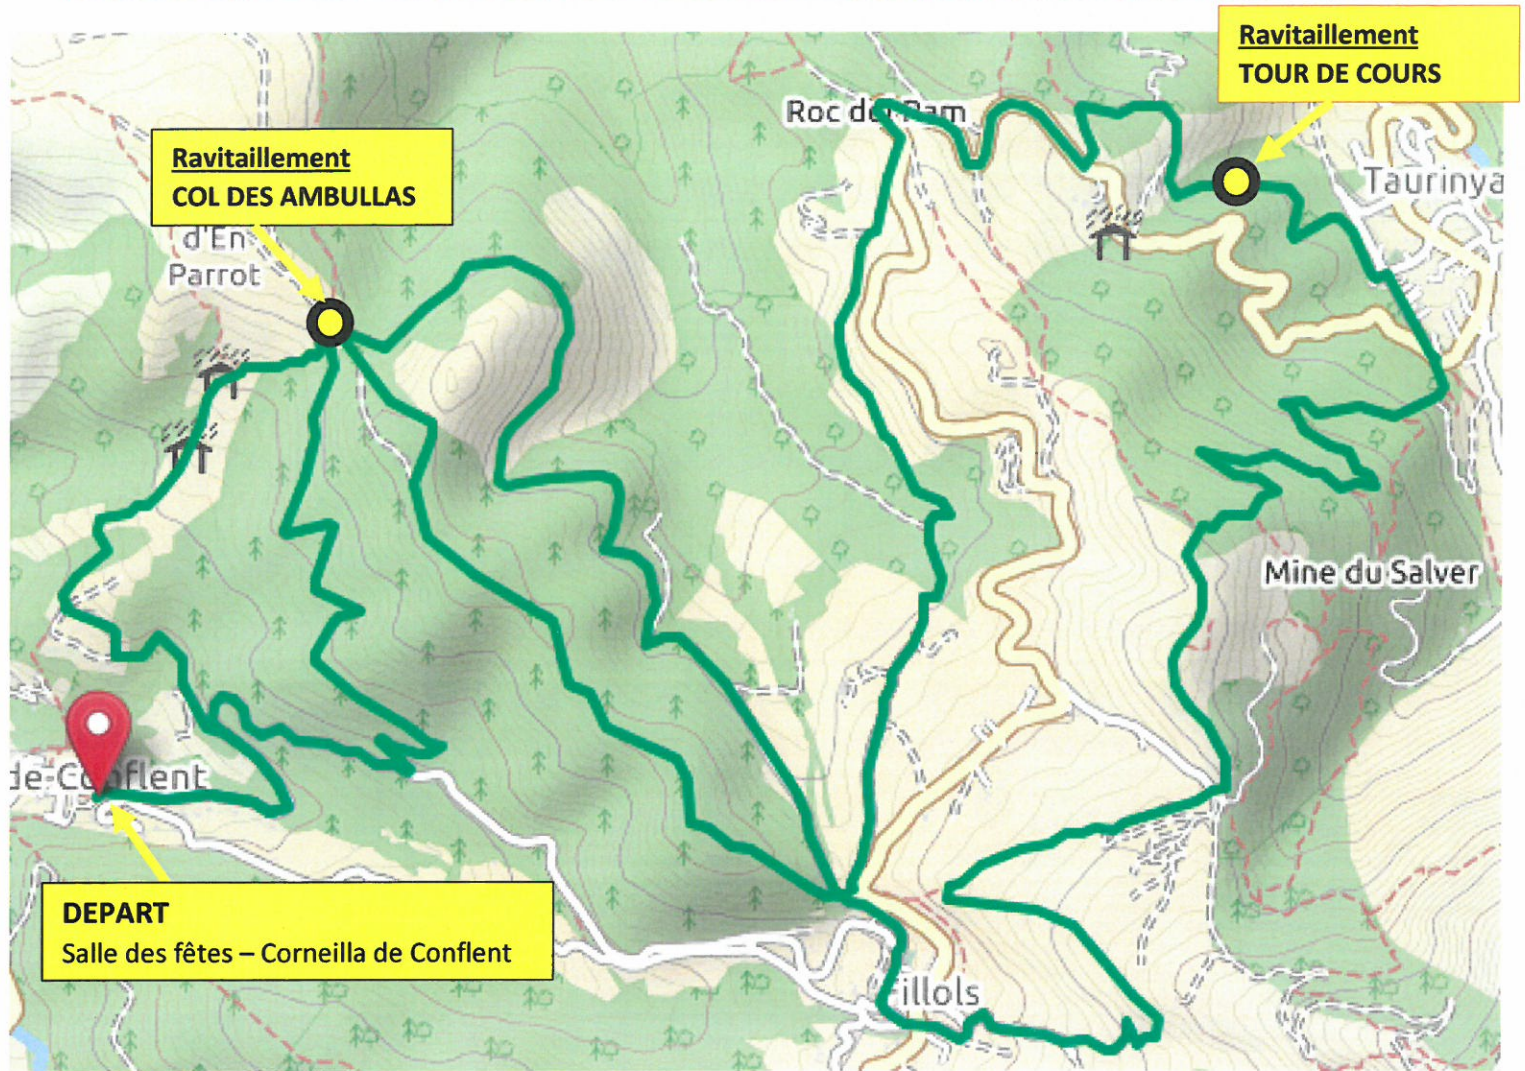

PARCOURS « ROUGE » 31 KM

Mon parcours sportif

[31191.4 m - 31.19 km]

Altitude de départ : 578 m | Altitude d'arrivée : 578 m
(Altitude Maxi : 879 m | Altitude Mini : 457 m)

PARCOURS « VERT » 20 KM

Mon parcours sportif

[22292 m - 22.29 km]

Topographie du parcours

Altitude de départ : 578 m | Altitude d'arrivée : 578 m

(Altitude Maxi : 879 m | Altitude Mini : 457 m)