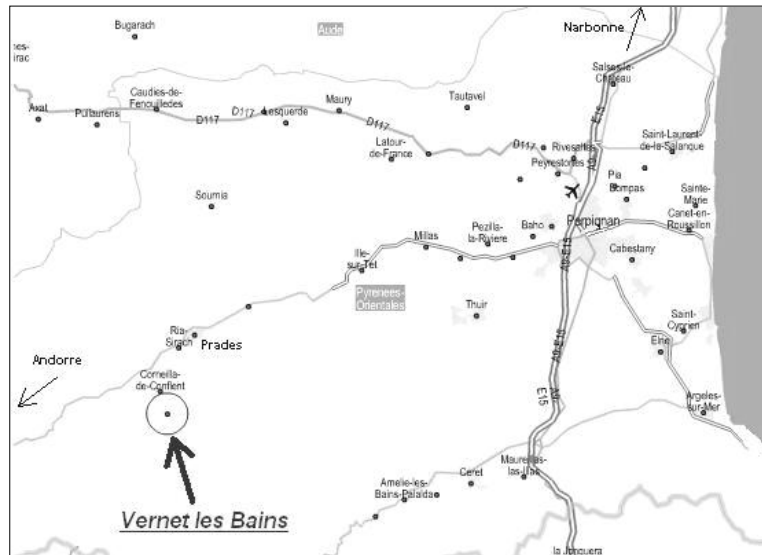

Dimanche 4 juillet 2010

8ème COURSE VTT de Vernet les Bains

Challenge Pyrénées Roussillon 2010

Parcours ouvert en Rando

- **Départs à partir de 9h**
- **Trophées pour tous**
- **Repas offert après remise des récompenses**

REGLEMENT DE LA COURSE

HORAIRES : Ouverture des inscriptions : 7h30
Départ du petit parcours : 9h00
Départ du grand et moyen parcours : 9h15

LIEUX : Inscriptions/Départs/Arrivée : Place de l'entente (Mairie) à Vernet les Bains