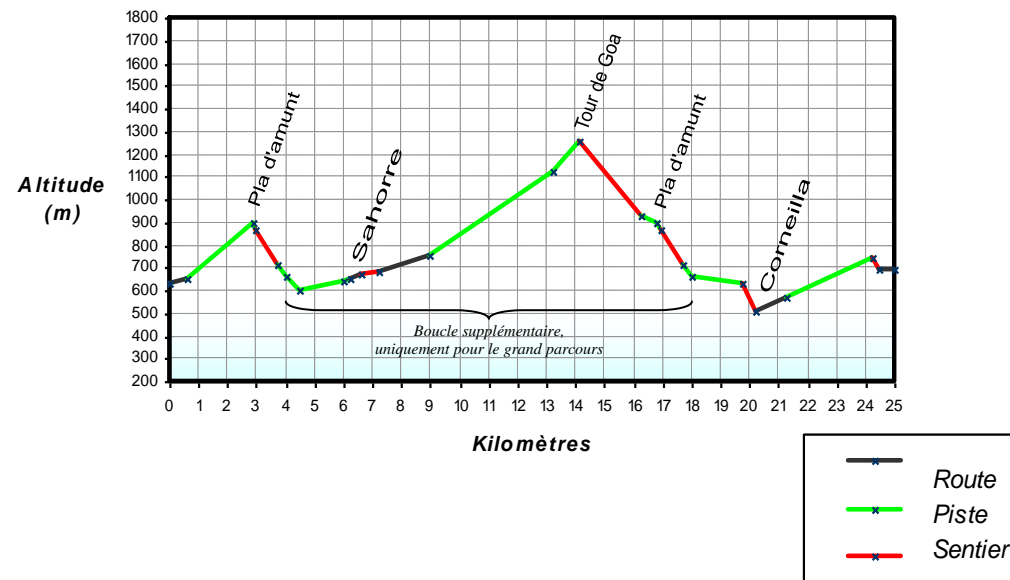

PARTICIPATIONS ET SECURITE :

La course est ouverte à tous ; les non licenciés devront obligatoirement présenter un certificat médical de moins de 3 mois. Les concurrents mineurs devront se munir d'une autorisation parentale.

- Le port du casque est bien sur obligatoire -

ATTENTION : Toutes les routes empruntées restent ouvertes à la circulation ; il est donc indispensable de rouler bien à droite et de suivre le code de la route! Merci de respecter la montagne et ses hôtes en évitant de jeter des déchets.

ENGAGEMENTS :

Grand parcours: Licenciés : 6 € Non licenciés : 8 € Rando : 6 €
Petit parcours: Licenciés : 4 € Non licenciés : 6 €

RECOMPENSES :

Un trophée pour tous les participants + lots
Remise des récompenses : Place de l'entente vers 12h - Ravitaillements
Repas offert pour tous après la remise des récompenses.

ORGANISATION : Team VTT Vernet

Inscrite dans le challenge UFOLEP.

RENSEIGNEMENTS : 06 85 69 97 22 – teamvttvernet@caramail.com

Nous remercions par avance tous les bénévoles pour leur aide dans l'organisation de cette épreuve et toutes les personnes qui permettent la tenue de cette manifestation sportive.

Dénivelé des parcours grand et moyen