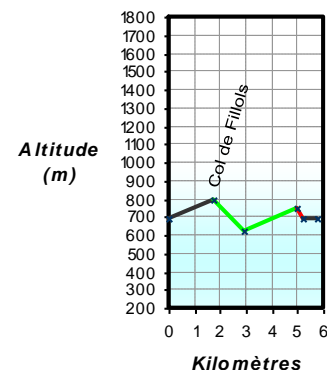

Dénivelé du petit parcours

<http://vttvernet.free.fr>
teamvttvernet@caramail.com